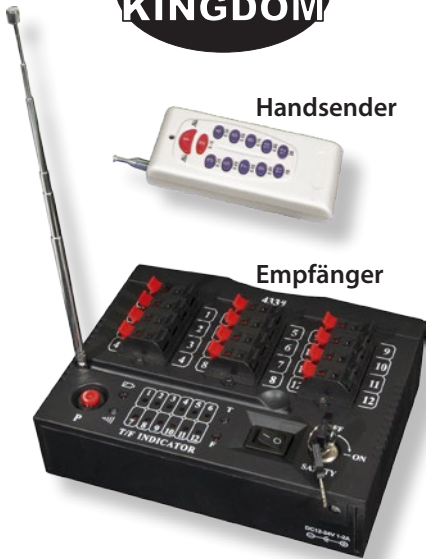

Zwei Ersatzschlüssel für die Fernbedienung 18R2.

860-207 Fr. 5.-
Ersatzschlüssel für 18M

Zwei Ersatzschlüssel für die das Zündmodul 18M.

860-115 Fr. 9.90
OTG Kabel USB <-> MicroUSB

Ab Firmware Version 4 kann man mit diesem Kabel ein Tablett (Android) an die Fernbedienung 18R2 anschliessen.

860-201 Fr. 135.-
USB wireless Programmier-Stick

Ermöglicht es am PC die Firmware der Cobra-Geräte zu aktualisieren.

860-208 Fr. 15.-
Ersatz Anschlussblock

Ersatz-Anschlussblock für Austausch im Zündmodul 18M. Muss nicht gelötet sondern kann einfach eingesteckt werden.

860-012
12 Kanal Zündanlage (komplett mit Handsender und Empfänger)

Fr. 179.-

Einfache Funk-Zündanlage mit 12 Zündungen.

Mit diesem Gerät können Sie sehr einfach per Funk bis zu 12 Zündungen auf Knopfdruck auslösen. Sie können jede Zündung einzeln auslösen, alle gleichzeitig oder nacheinander in einem festen Zeitabstand.