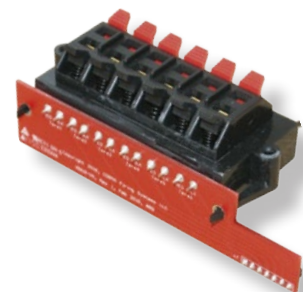

860-208 Fr. 15.-
Ersatz Anschlussblock

Ersatz-Anschlussblock für Austausch im Zündmodul 18M. Muss nicht gelötet sondern kann einfach eingesteckt werden.